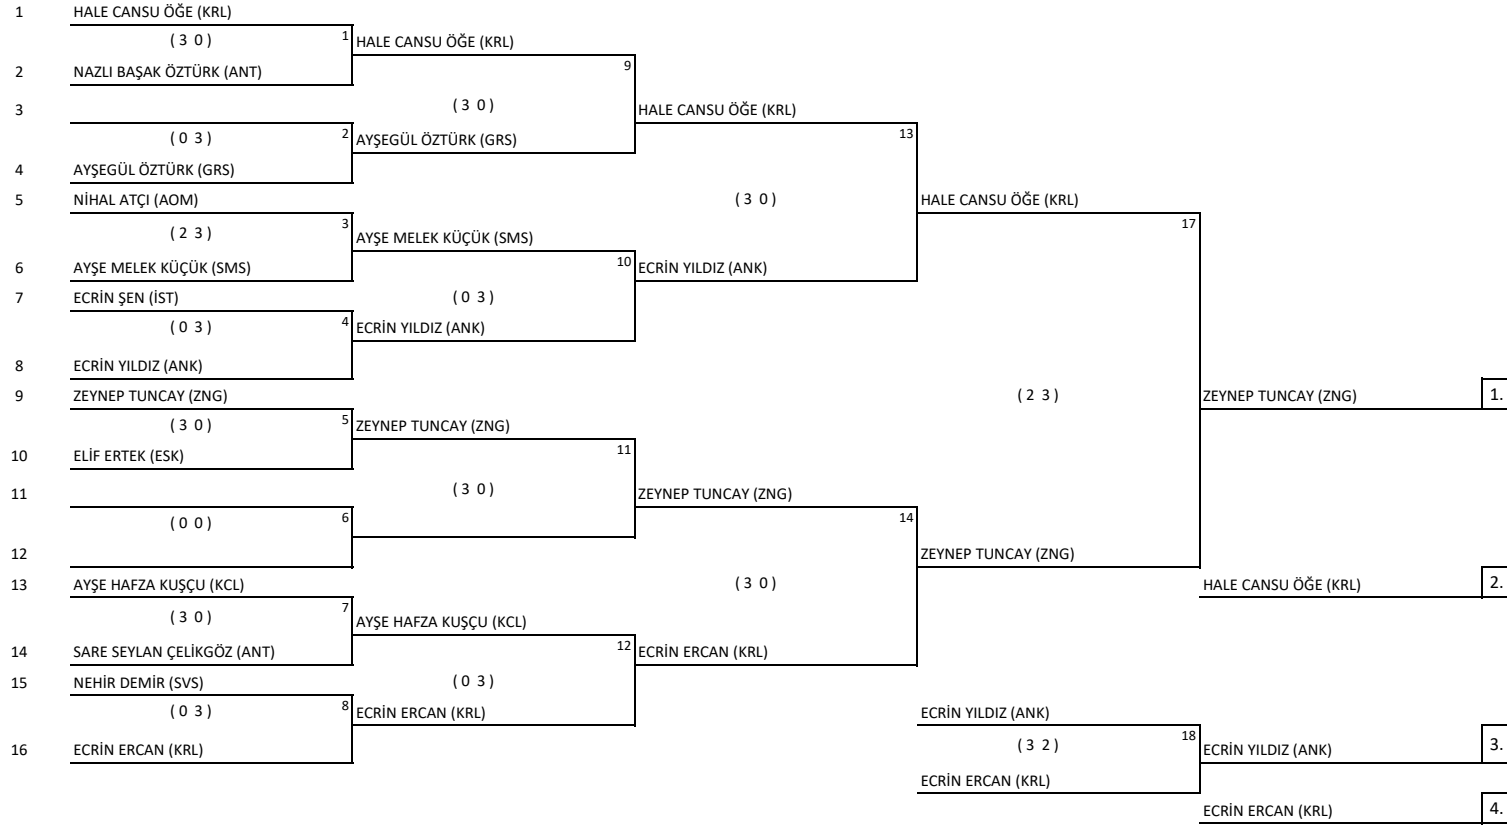

TÜRKİYE ÖZEL SPORCULAR FEDERASYONU
MASA TENİSİ TÜRKİYE ŞAMPİYONASI

[Down_Kadın 8-18] [8-9 Aralık 2024 Antalya] [Ana Tablo]

Grup 1		1	2	Puan	Sıralama
1	MERVE PEKER (ÇRM)		3 0	1	1
2	ECE DELİBALTA (ADN)	0 3		1	2

Grup 2		1	2	Puan	Sıralama
1	SEHER ÜLGEN (AKS)		0 3	1	2
2	İPEK SEYNA GÜLCÜ (ANK)	3 0		1	1

Grup 3		1	2	Puan	Sıralama
1	ÖZGENUR KURŞUN (SKR)		3 1	1	1
2	GİZEM KAÇAMAN (MRS)	1 3		1	2

Grup 4		1	2	Puan	Sıralama
1	ZEYNEP GÖZGEN (BLC)		3 H	1	1
2	DOĞA KAZANCI (MLT)	H 3		0	2

Grup 5		1	2	Puan	Sıralama
1	ÇAĞLA BOYVADOĞLU (ADN)		0 3	1	2
2	ZEHRA NUR ÜNAL (KRK)	3 0		1	1

Grup 6		1	2	Puan	Sıralama
1	KÜBRA KESGİNER (AFY)		0 3	1	2
2	CEYDA NUR ARSLAN (KRK)	3 0		1	1

Grup 7		1	2	Puan	Sıralama
1	NURÇİN ADIYAMAN (ZNG)		3 0	1	1
2	ECEM BALKAN (ÇNK)	0 3		1	2

Grup 8		1	2	Puan	Sıralama
1	EBRU ÇAKMAK (MLT)		H 3	0	2
2	CEREN ANAR (ART)	3 H		1	1