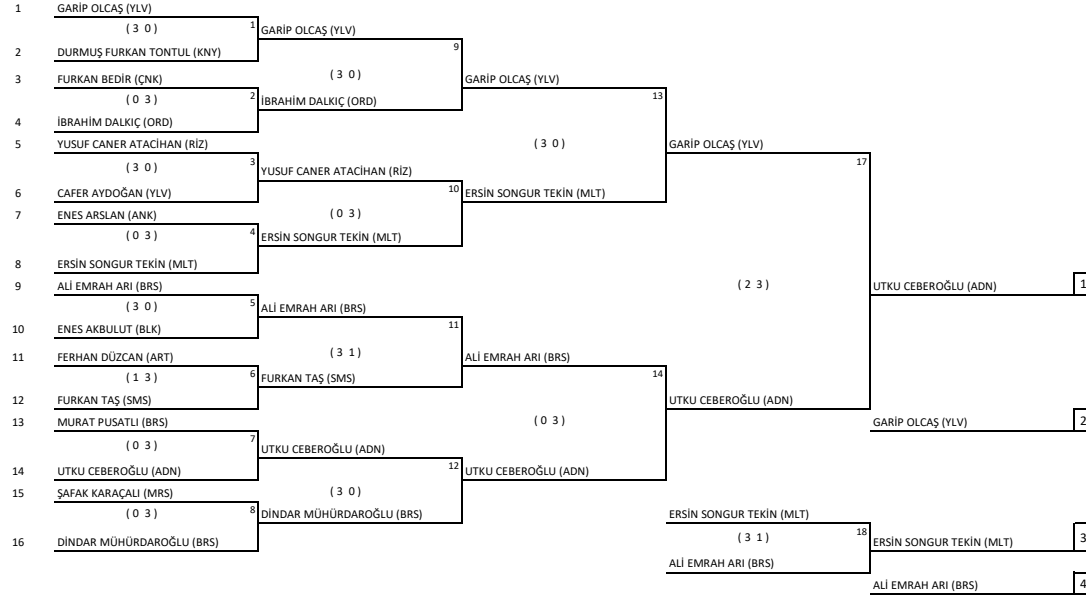

Grup	9	1	2	Puan	Sıralama
1	UTKU CEBEROĞLU (ADN)		3 0	2	1
2	ABDULLAH FURKAN GÖK (AOM)	0 3		1	2

Grup	10	1	2	Puan	Sıralama
1	GÖKHAN ORAL (ELZ)		H 3	0	2
2	CAFER AYDOĞAN (YLV)	3 H		2	1

Grup	11	1	2	Puan	Sıralama
1	İLKER TÜZER (KCL)		0 3	1	2
2	ENES AKBULUT (BLK)	3 0		2	1

Grup	12	1	2	Puan	Sıralama
1	NİZAMETTİN ENES KARAOĞLAN (SVS)		1 3	1	2
2	FURKAN BEDİR (ÇNK)	3 1		2	1

Grup	13	1	2	Puan	Sıralama
1	ŞAFAK KARAÇALI (MRS)		3 2	2	1
2	MUSTAFA KAT (MMS)	2 3		1	2

Grup	14	1	2	Puan	Sıralama
1	YAĞIZ ALİ BEKEN (ESK)		0 3	1	2
2	FERHAN DÜZCAN (ART)	3 0		2	1

Grup	15	1	2	3	Puan	Sıralama
1	MERT AKTAŞ (İZM)		0 3	3 H	3	2
2	ENES ARSLAN (ANK)	3 0		3 H	4	1
3	SEDAT KARATAŞ (İST)	H 3	H 3		0	3

Grup	16	1	2	3	Puan	Sıralama
1	DURMUŞ FURKAN TONTUL (KNY)		3 1	3 0	4	1
2	HAKAN ALA (BOL)	1 3		2 3	2	3
3	BURAK AKKÜTÜK (KRB)	0 3	3 2		3	2

(3 0)	11	FERHAN DÜZCAN (ART)	
MURAT MAYDONOS (GRS)			22
TOLGA SALMANLI (KRK)		(0 0)	
(0 3)	12	FURKAN TAŞ (SMS)	
FURKAN TAŞ (SMS)			
MURAT PUSATLI (BRS)			
(3 0)	13	MURAT PUSATLI (BRS)	
NİZAMETTİN ENES KARAOĞLAN (SVS)			23
GÖKHAN ORAL (ELZ)		(0 0)	
(0 3)	14	UTKU CEBEROĞLU (ADN)	
UTKU CEBEROĞLU (ADN)			
ŞAFAK KARAÇALI (MRS)			
(3 0)	15	ŞAFAK KARAÇALI (MRS)	
MERT AKTAŞ (İZM)			24
BURAK AKKÜTÜK (KRB)		(0 0)	
(0 3)	16	DINDAR MÜHÜRDAOĞLU (BRS)	
DINDAR MÜHÜRDAOĞLU (BRS)			

GARİP OLCAŞ (YLV)			
(0 0)	1		
MURAT MAYDONOS (GRS)			
BİLAL EREN DALGIÇ (ANT)			
(0 0)	2		
İBRAHİM DALKIÇ (ORD)			
FURKAN TAŞ (SMS)			
(0 0)	3		
FURKAN ERDOĞAN (KRK)			
KADİR BOSTAN (MMS)			
(0 0)	4		
ERSİN SONGUR TEKİN (MLT)			
BERKAY YILDIZ (RTRB)			
(0 0)	5		
TOLGA SALMANLI (KRK)			
FIRATCAN ŞAHİN (MRS)			
(0 0)	6		
YUSUF CANER ATACIHAN (RIZ)			
MURAT PUSATLI (BRS)			
(0 0)	7		
MUHAMMED KAHRAMAN (BOL)			
ALİ EMRAH ARI (BRS)			
(0 0)	8		
DINDAR MÜHÜRDAOĞLU (BRS)			

GARİP OLCAŞ (YLV)			
(0 0)	1		
KADİR BOSTAN (MMS)			
MUHAMMED KAHRAMAN (BOL)			
(0 0)	2		
BERKAY YILDIZ (RTRB)			
ERSİN SONGUR TEKİN (MLT)			
(0 0)	3		
ALİ EMRAH ARI (BRS)			
BİLAL EREN DALGIÇ (ANT)			
(0 0)	4		
DINDAR MÜHÜRDAOĞLU (BRS)			

TÜRKİYE ÖZEL SPORCULAR FEDERASYONU
MASA TENİSİ TÜRKİYE ŞAMPİYONASI

[Mental_Erkek 19+] [8-9 Aralık 2024 Antalya] [Ana Tablo]