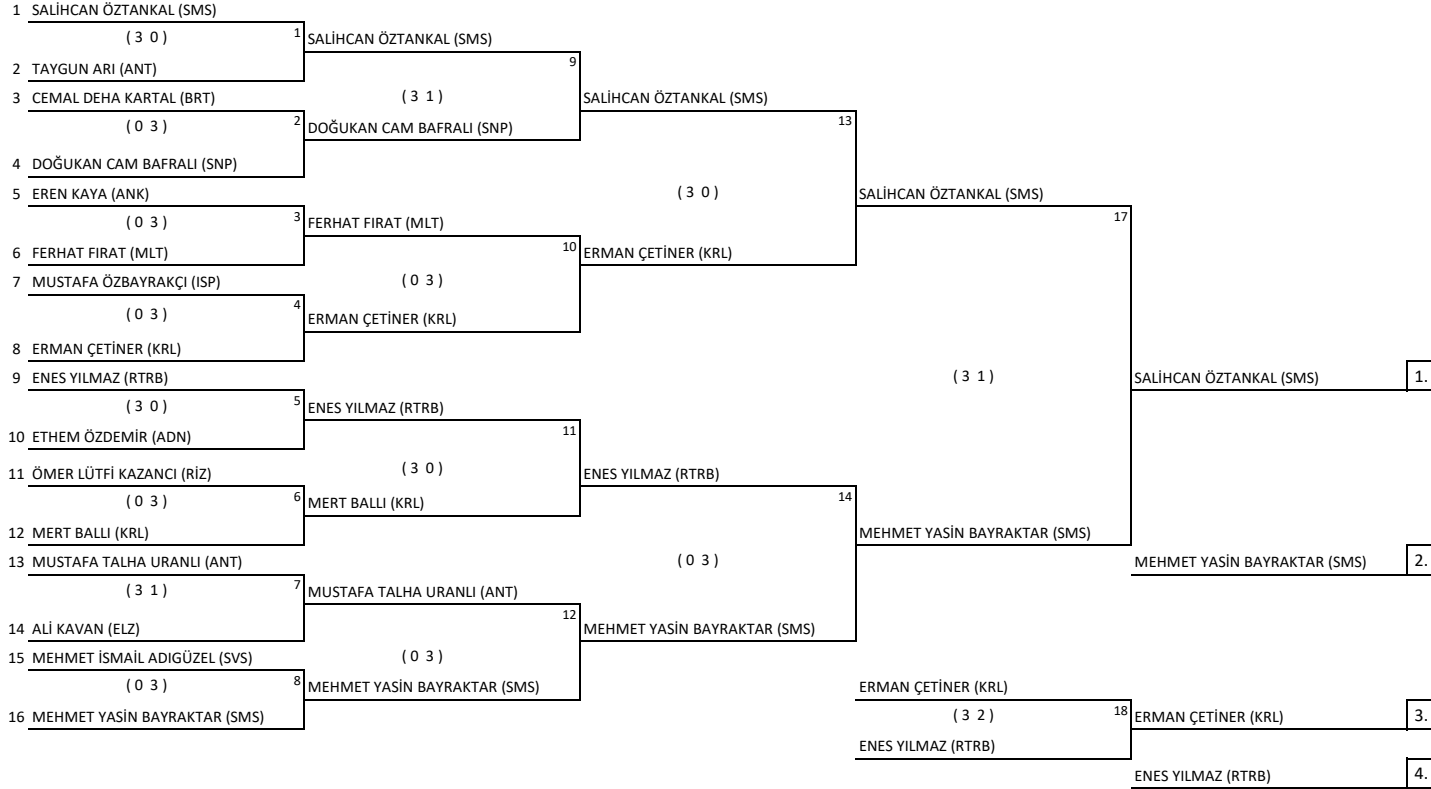

TÜRKİYE ÖZEL SPORCULAR FEDERASYONU
MASA TENİSİ TÜRKİYE ŞAMPİYONASI

[Down_Erk 19+] [8-9 Aralık 2024 Antalya] [Ana Tablo]

Grup 1		1	2	Puan	Sıralama
1	HALE CANSU ÖĞE (KRL)		3 0	2	1
2	ELİF ERTEK (ESK)	0 3		1	2

Grup 2		1	2	Puan	Sıralama
1	ECRİN ERCAN (KRL)		3 0	2	1
2	ECRİN ŞEN (İST)	0 3		1	2

Grup 3		1	2	Puan	Sıralama
1	ZEYNEP TUNCAY (ZNG)		3 0	2	1
2	NAZLI BAŞAK ÖZTÜRK (ANT)	0 3		1	2

Grup 4		1	2	Puan	Sıralama
1	ECRİN YILDIZ (ANK)		3 0	2	1
2	NEHİR DEMİR (SVS)	0 3		1	2

Grup 5		1	2	Puan	Sıralama
1	SARE SEYLAN ÇELİKGÖZ (ANT)		H 3	0	2
2	NIHAL ATÇI (AOM)	3 H		2	1

Grup 6		1	2	Puan	Sıralama
1	MELİSA REYYAN DURAK (KYS)		W W		
2	NESİBE BETÜL ATAK (KNY)	W W			

Grup 7		1	2	Puan	Sıralama
1	AYŞE MELEK KÜÇÜK (SMS)		0 3	1	2
2	AYŞE HAFZA KUŞÇU (KCL)	3 0		2	1

Grup 8		1	2	3	Puan	Sıralama
1	SAFİYE NUR İNAN (İSP)		H 3	W W	0	
2	AYŞEGÜL ÖZTÜRK (GRS)	3 H		3 H	4	1
3	DERYA SİLA ÖZKALAYCI (SNP)	W W	H 3		0