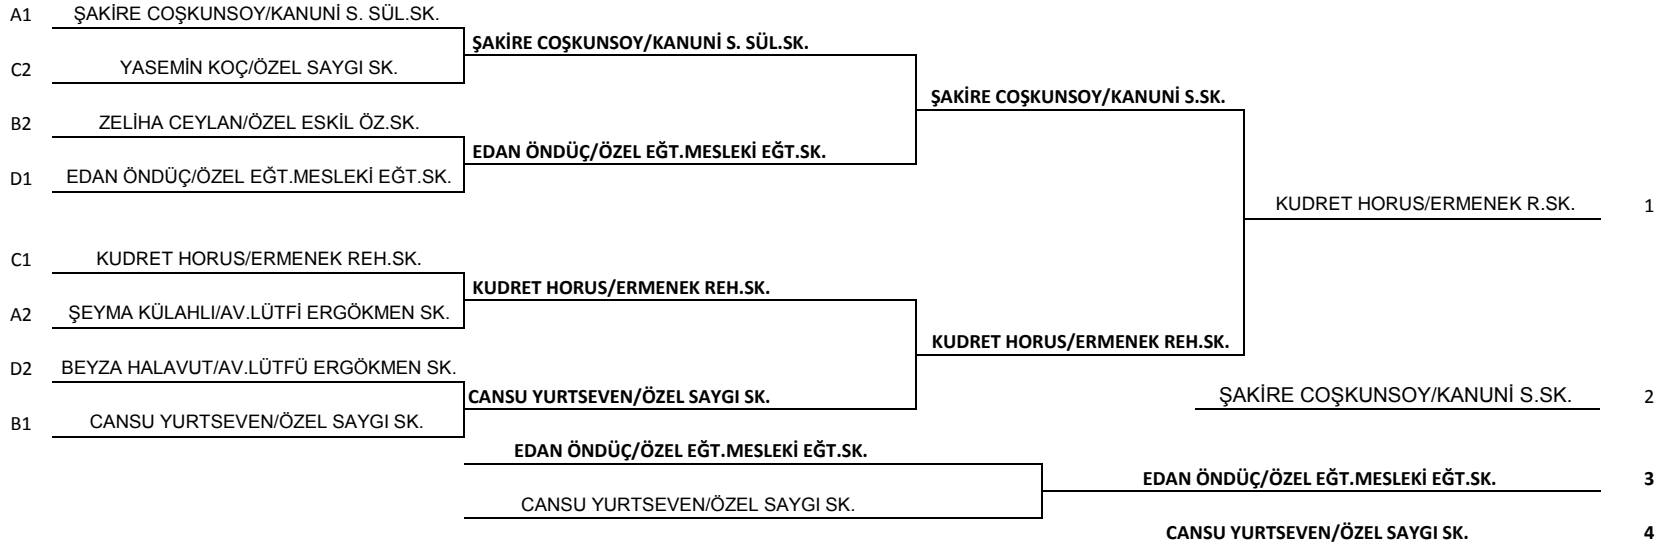

TÜRKİYE ÖZEL SPORCULAR SPOR FEDERASYONU

ÖZEL SPORCULAR MASA TENİSİ 2. BÖLGE ŞAMPİYONASI 25-27 Şubat 2016 ANTALYA/Kemer

16-21 YAŞ MENTAL BAYANLAR İÇANADOLU BÖLGESİ

Tarih	Saat	Tur	Maç	Masa	Grup A	1	2	3	4	Setler	Sonuç
26.2		1	1-3		1 FATMA NUR KESKİNLİ/ÖZEL ÖZAY ZİH.ENG.SK.	KIRIKKALE		0-2	0-2		
26.2		2	1-2		2 ŞEYMA KÜLAHLI/AV.LÜTFİ ERGÖKMEN SK.	ESKİŞEHİR	2-0		0-2		2
26.2		3	2-3		3 ŞAKİRE COŞKUNSOY/KANUNİ SULTAN SÜL.SK.	YOZGAT	2-0	2-0			1

Tarih	Saat	Tur	Maç	Masa	Grup B	1	2	3	4	Setler	Sonuç
26.2		1	1-3		1 KÜBRA DURMUŞ/ÖZEL ÖZAY ZİH.ENG.SK.	KIRIKKALE		0-2	0-2		
26.2		2	1-2		2 ZELİHA CEYLAN/ÖZEL ESKİL ÖZ.SK.	AKSARAY	2-0		0-2		2
26.2		3	2-3		3 CANSU YURTSEVEN/ÖZEL SAYGI SK.	ANKARA	2-0	2-0			1

Tarih	Saat	Tur	Maç	Masa	Grup C	1	2	3	4	Setler	Sonuç
26.2		1	1-3		1 GAMZE GÜNERUZ/ARDA ÖZ.SP.SK.	KIRIKKALE		0-2	0-2		
26.2		2	1-2		2 YASEMİN KOÇ/ÖZEL SAYGI SK.	ANKARA	2-0		0-2		2
26.2		3	2-3		3 KUDRET HORUS/ERMENEK REH.SK.	KARAMAN	2-0	2-0			1

Tarih	Saat	Tur	Maç	Masa	Grup D	1	2	3	4	Setler	Sonuç
26.2		1	1-3		1 BEYZA HALAVUT/AV.LÜTFÜ ERGÖKMEN SK.	ESKİŞEHİR		0-2			2
26.2		2	1-2		2 EDAN ÖNDÜÇ/ÖZEL EĞT.MESLEKİ EĞT.SK.	AKSARAY	2-0				1

16-21 YAŞ MENTAL BAYANLAR İÇANADOLU BÖLGESİ FİNAL GRUBU