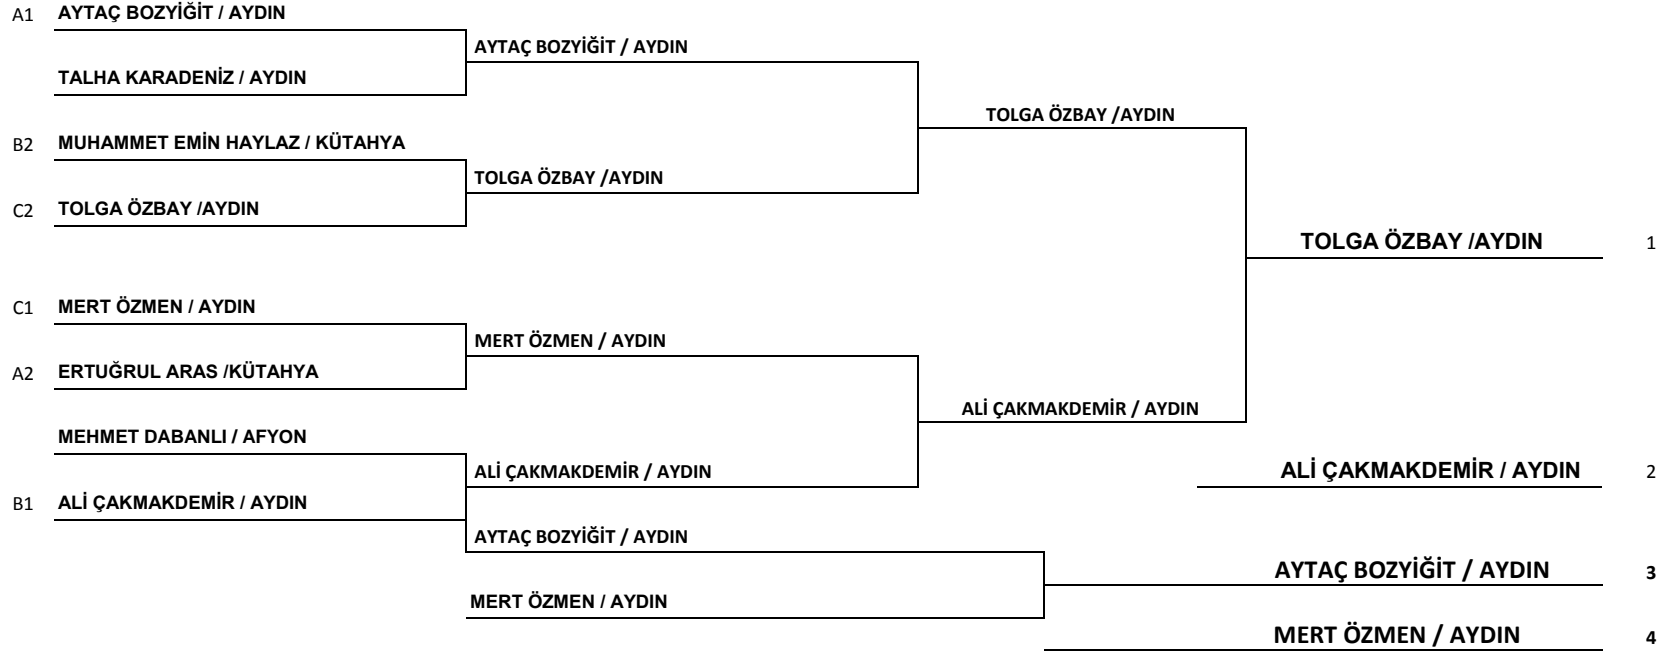

12-15 YAŞ MENTAL ERKEKLER EGE BÖLGESİ FİNAL GRUBU

TÜRKİYE ÖZEL SPORCULAR SPOR FEDERASYONU

ÖZEL SPORCULAR MASA TENİSİ 2. BÖLGE ŞAMPİYONASI 25-27 Şubat 2016 ANTALYA/Kemer

16-21 YAŞ MENTAL ERKEKLER EGE BÖLGESİ

Tarih	Saat	Tur	Maç	Masa	Grup A	1	2	3	Setler	Sonuç
26.2		1	1-3	1	HÜSEYİN KIRBAÇ/.NAZİLLİ İÖO VE İŞ OK.SK.	AYDIN		2-0	2-0	1.
26.2		2	1-2	2	SEZER CAN SAVAŞ/KOCATEPE EĞT.UYG.OK.SK.	AFYON	0-2		2-0	2.
26.2		3	2-3	3	ALİ İHSAN HASAN/SEMPATİ SK.	KÜTAHYA	0-2	0-2		

Tarih	Saat	Tur	Maç	Masa	Grup B	1	2	3	Setler	Sonuç
26.2		1	1-3	1	İBRAHİM DURSUN/.NAZİLLİ İÖO VE İŞ OK.SK.	AYDIN		1-2		
26.2		2	1-2	2	YAŞAR DÜĞÜNCÜ/KOCATEPE EĞT.UYG.OK.SK.	AFYON	2-1			1.
26.2		3	2-3	3	EMRAH TURMUŞ/KÖRFEZ EĞT.UYG.OK.SK.	İZMİR	2-1	0-2		2.

Tarih	Saat	Tur	Maç	Masa	Grup C	1	2	3	Setler	Sonuç
26.2		1	1-3	1	ALİ YAĞCI/.NAZİLLİ İÖO VE İŞ OK.SK.	AYDIN		2-0		1.
26.2		2	1-2	2	SÜLEYMAN SÖĞÜT /ÖZEL SP.SK.	AFYON	0-2			2.
26.2		3	2-3	3						

16 - 21 YAŞ MENTAL ERKEKLER EGE BÖLGESİ FİNAL GRUBU