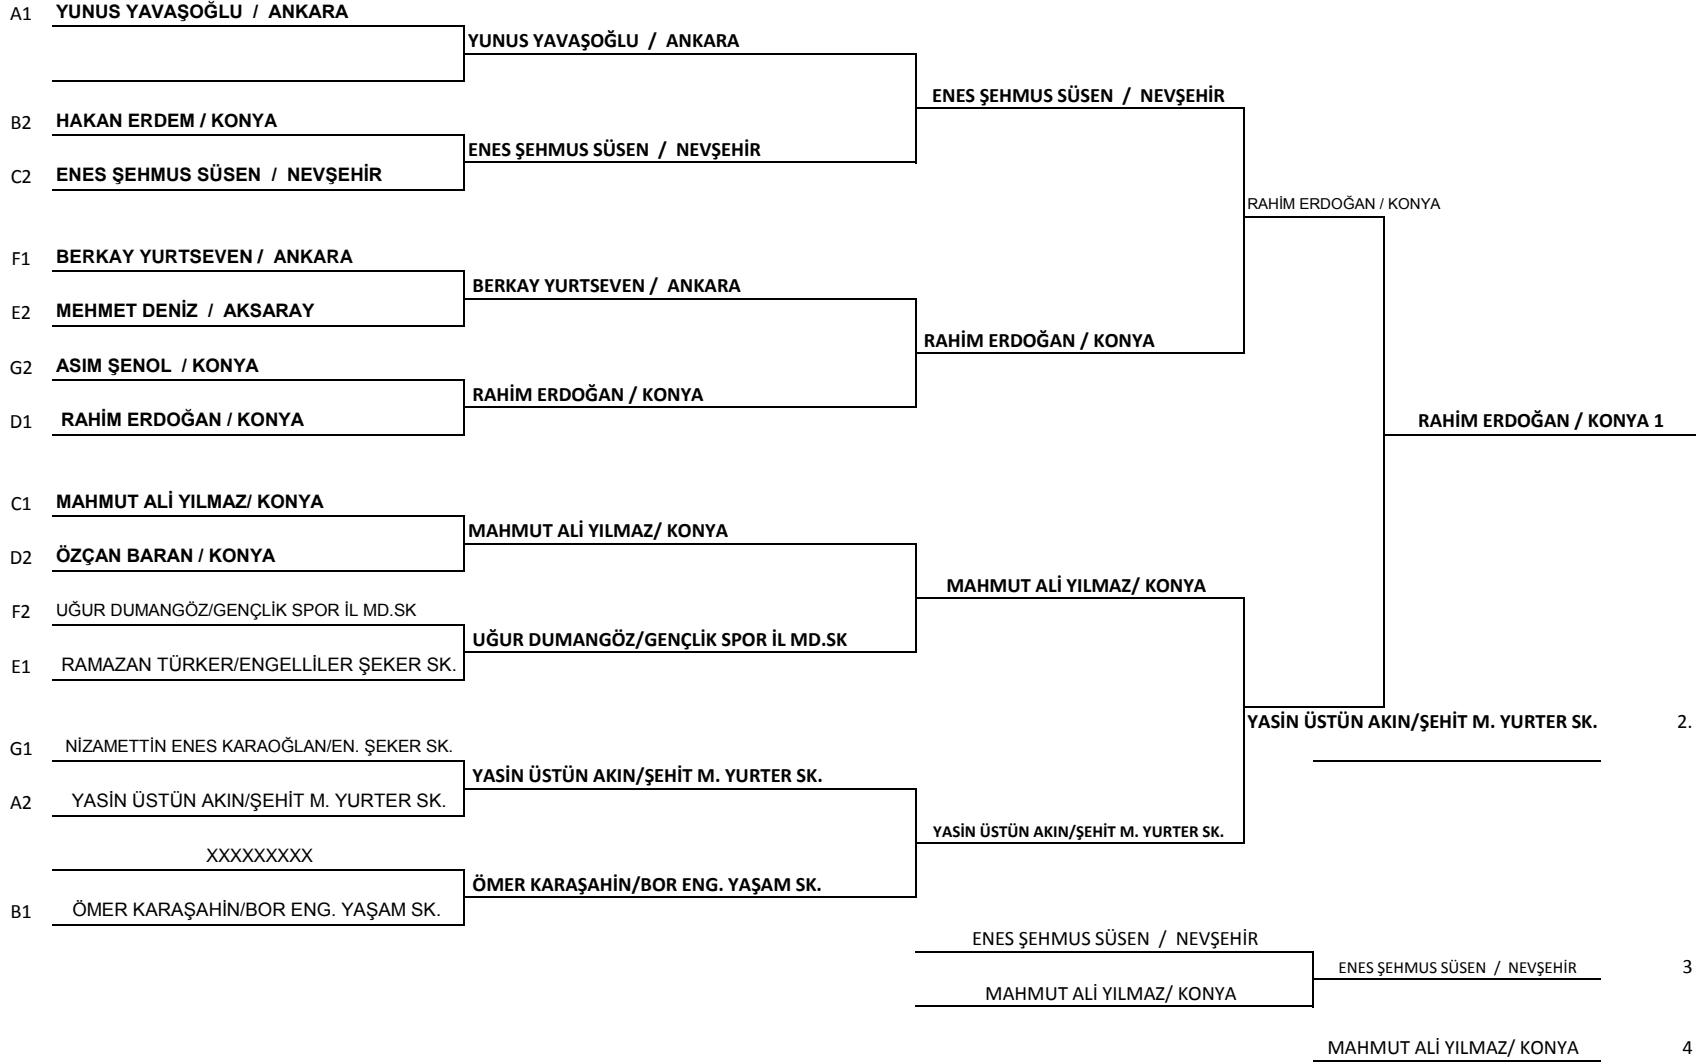

16-21 YAŞ MENTAL ERKEKLER İÇANADOLU BÖLGESİ FİNAL GRUBU

TÜRKİYE ÖZEL SPORCULAR SPOR FEDERASYONU

ÖZEL SPORCULAR MASA TENİSİ 2. BÖLGE ŞAMPİYONASI 25-27 Şubat 2016 ANTALYA/Kemer

22+ YAŞ MENTAL ERKEKLER İÇANADOLU BÖLGESİ

Tarih	Saat	Tur	Maç	Masa	Grup A			1	2	3	Setler	Sonuç
26.2		1	1-3	1	ONUR SEZER/ERMENEK REH.SK.	KARAMAN		2-0	2-0			1
26.2		2	1-2	2	SÜLEYMAN ADEM ÇİMEN/ZİH.ENG.SK.	KARAMAN	0-2		2-0			2
26.2		3	2-3	3	VOLKAN KEMAL ATAK/SARUHAN EĞT.UYG.SK	NİĞDE	0-2	0-2				

Tarih	Saat	Tur	Maç	Masa	Grup B			1	2	3	Setler	Sonuç
26.2		1	1-3	1	SEZAYİ KOCABACAK/ERMENEK REH.SK.	KARAMAN		2-0	2-0			1
26.2		2	1-2	2	MUSTAFA GÖKMEN/ZÜBEYİR GÜNDÜZALP SK.	KARAMAN	0-2		2-0			2
26.2		3	2-3	3	SABRİCAN ÇELİKÖZ/BOR ENG.YAŞAM SK.	NİĞDE	0-2	0-2				

Tarih	Saat	Tur	Maç	Masa	Grup C			1	2	3	Setler	Sonuç
26.2		1	1-3	1	AHMET GÜMÜŞSOY/GÖNÜL DOSTLARI SK.	AKSARAY		0-2	2-1			2
26.2		2	1-2	2	ZEYNEL ABİDİN ÜNSAL/ZİH.ENG.SK.	KARAMAN	2-0		2-0			1
26.2		3	2-3	3	HİDAYET AKBAŞ/ÖZEL ESKİL ÖZ.EĞT.SK.	AKSARAY	1-2	2-0				

Tarih	Saat	Tur	Maç	Masa	Grup D			1	2	3	Setler	Sonuç
26.2		1	1-3	1	MUSTAFA BAŞAR/ERMENEK REH.SK.	KARAMAN		2-0				1
26.2		2	1-2	2	MUSTAFA AKBULUT/GÖNÜL DOSTLARI ZEKA OY.SK.	AKSARAY	0-2					2

22+ YAŞ MENTAL ERKEKLER İÇANADOLU BÖLGESİ FİNAL GRUBU

A1	ONUR SEZER/ERMENEK REH.SK.											
C2	AHMET GÜMÜŞSOY/GÖNÜL DOSTLARI SK.				ONUR SEZER/ERMENEK REH.SK.							
B2	MUSTAFA GÖKMEN/ZÜBEYİR G. SK.					ONUR SEZER/ERMENEK REH.SK.						
D1	MUSTAFA BAŞAR/ERMENEK REH.SK.				MUSTAFA BAŞAR/ERMENEK REH.SK.							
C1	ZEYNEL ABİDİN ÜNSAL/ZİH.ENG.SK.						SEZAYİ KOCABACAK/ERM. REH.SK.					1
A2	SÜLEYMAN ADEM ÇİMEN/ZİH.ENG.SK.				SÜLEYMAN ADEM ÇİMEN/ZİH.ENG.SK.							
D2	MUSTAFA AKBULUT/GÖNÜL D. ZEKA OY.SK.					SEZAYİ KOCABACAK/ERMENEK REH.SK.						
B1	SEZAYİ KOCABACAK/ERMENEK REH.SK.				SEZAYİ KOCABACAK/ERMENEK REH.SK.				ONUR SEZER/ERMENEK REH.SK.			2
					SÜLEYMAN ADEM ÇİMEN/ZİH.ENG.SK.							
					MUSTAFA BAŞAR/ERMENEK REH.SK.							3
					MUSTAFA BAŞAR/ERMENEK REH.SK.							
									SÜLEYMAN ADEM ÇİMEN/ZİH.ENG.SK.			4