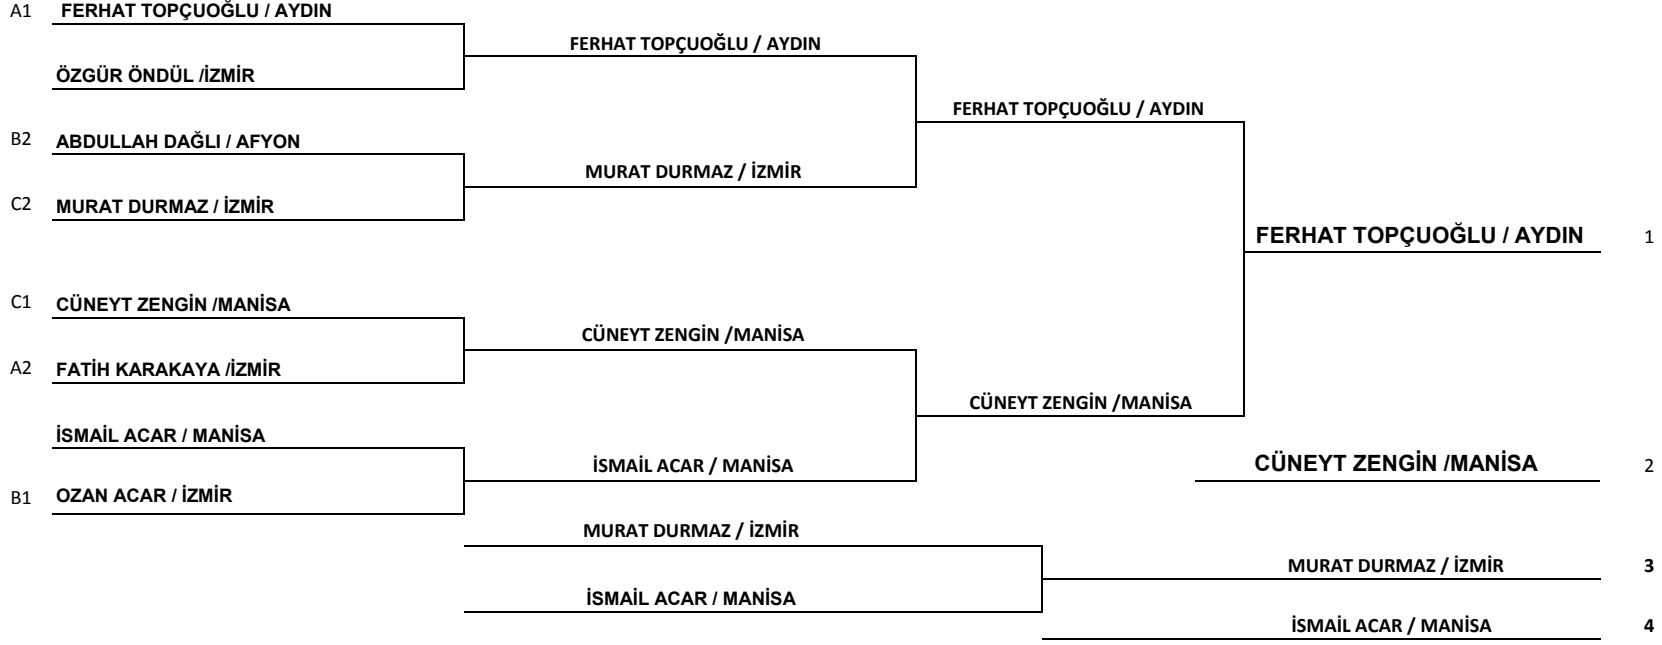

22+ YAŞ MENTAL ERKEKLER EGE BÖLGESİ FİNAL GRUBU

TÜRKİYE ÖZEL SPORCULAR SPOR FEDERASYONU

ÖZEL SPORCULAR MASA TENİSİ 2. BÖLGE ŞAMPİYONASI 25-27 Şubat 2016 ANTALYA/Kemer

12-15 YAŞ MENTAL BAYANLAR KARADENİZ BÖLGESİ

Tarih	Saat	Tur	Maç	Masa	Grup A			1	2	3	Setler	Sonuç
26.2				1	MELİSA GÜNGÖR/ÖZEL SPORCULAR SK.	ZONG.						1

16-21 YAŞ MENTAL BAYANLAR KARADENİZ BÖLGESİ

Tarih	Saat	Tur	Maç	Masa	Grup A			1	2	3	Setler	Sonuç
26.2		1	1-3	1	SÜMEYRA TÜRK/ ANADOLU İŞ OK.SK.	ÇORUM		2-0	2-0			1
26.2		2	1-2	2	BEYZANUR SAĞLAM/KARŞIYAKA SK.	TRABZON	0-2		1-2			
26.2		3	2-3	3	HABİBE YOLCU/UMUDUMUZ ÖZEL SK.	BARTIN	0-2	1-2				2

Tarih	Saat	Tur	Maç	Masa	Grup B			1	2	3	Setler	Sonuç
26.2		1	1-3	1	BÜŞRA BALLI/ANADOLU İŞ OK.SK.	ÇORUM		2-0	2-0			1
26.2		2	1-2	2	DERYA KELEŞ/İÖO VE İŞ OK.	GİRESUN	0-2		0-2			
26.2		3	2-3	3	HAVVA İPBÜKEN/UMUDUMUZ ÖZEL SK.	BARTIN	0-2	2-0				2

Tarih	Saat	Tur	Maç	Masa	Grup C			1	2	3	4	Setler	Sonuç
26.2		1	1-3	1	SATI NUR İNCE/ ANADOLU İŞ OK.SK.	ÇORUM		2-0	2-0	2-0			1
26.2		2	1-2	2	SEDA DUYNAMAZ/YAVUZ SELİM İÖO VE İŞ OK.SK.	TOKAT	0-2		2-0	2-0			2
26.2		3	2-3	3	GÜLTEN GÜLTEKİN/ATLETİZM İHTİSAS SK.	TRABZON	0-2	0-2		0-2			
26.2				4	SONGÜL KÖROĞLU/SEVGİBAĞI İŞ OK.SK.	KARABÜK	0-2	0-2	2-0				

Tarih	Saat	Tur	Maç	Masa	Grup D			1	2	3	4	Setler	Sonuç
26.2				1	ESİN CİVİL/KARŞIYAKA SK.	TRABZON		0-2	1-2	0-2			
26.2				2	EMİNE CÜCE/İÖO VE İŞ OK.SK.	GİRESUN	2-0		2-0	2-0			1
26.2				3	BÜŞRA BENLİOĞLU/İŞ EĞT.MRK.SK.	KARABÜK	2-1	0-2		0-2			
26.2				4	AYŞENUR ÖZDEMİR/ÖZEL SPORCULAR SK.	GİRESUN	2-0	0-2	2-0				2