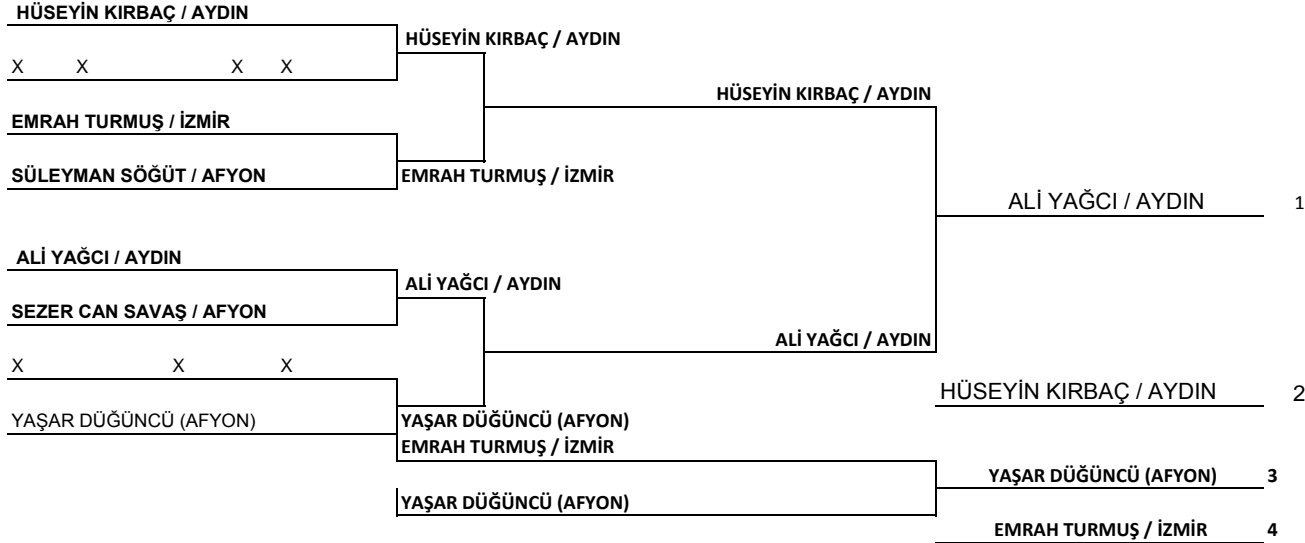

TÜRKİYE ÖZEL SPORCULAR SPOR FEDERASYONU

ÖZEL SPORCULAR MASA TENİSİ 2. BÖLGE ŞAMPİYONASI 25-27 Şubat 2016 ANTALYA/Kemer

16-21 YAŞ MENTAL ERKEKLER EGE BÖLGESİ

Tarih	Saat	Tur	Maç	Masa	Grup A	1	2	3	Setler	Sonuç
26.2		1	1-3	1	HÜSEYİN KIRBAÇ/.NAZİLLİ İÖO VE İŞ OK.SK.	AYDIN		2-0	2-0	1.
26.2		2	1-2	2	SEZER CAN SAVAŞ/KOCATEPE EĞT.UYG.OK.SK.	AFYON	0-2		2-0	2.
26.2		3	2-3	3	ALİ İHSAN HASAN/SEMPATİ SK.	KÜTAHYA	0-2	0-2		

Tarih	Saat	Tur	Maç	Masa	Grup B	1	2	3	Setler	Sonuç
26.2		1	1-3	1	İBRAHİM DURSUN/.NAZİLLİ İÖO VE İŞ OK.SK.	AYDIN		1-2		
26.2		2	1-2	2	YAŞAR DÜĞÜNCÜ/KOCATEPE EĞT.UYG.OK.SK.	AFYON	2-1			1.
26.2		3	2-3	3	EMRAH TURMUŞ/KÖRFEZ EĞT.UYG.OK.SK.	İZMİR	2-1	0-2		2.

Tarih	Saat	Tur	Maç	Masa	Grup C	1	2	3	Setler	Sonuç
26.2		1	1-3	1	ALİ YAĞCI/.NAZİLLİ İÖO VE İŞ OK.SK.	AYDIN		2-0		1.
26.2		2	1-2	2	SÜLEYMAN SÖĞÜT /ÖZEL SP.SK.	AFYON	0-2			2.
26.2		3	2-3	3						

16 - 21 YAŞ MENTAL ERKEKLER EGE BÖLGESİ FİNAL GRUBU