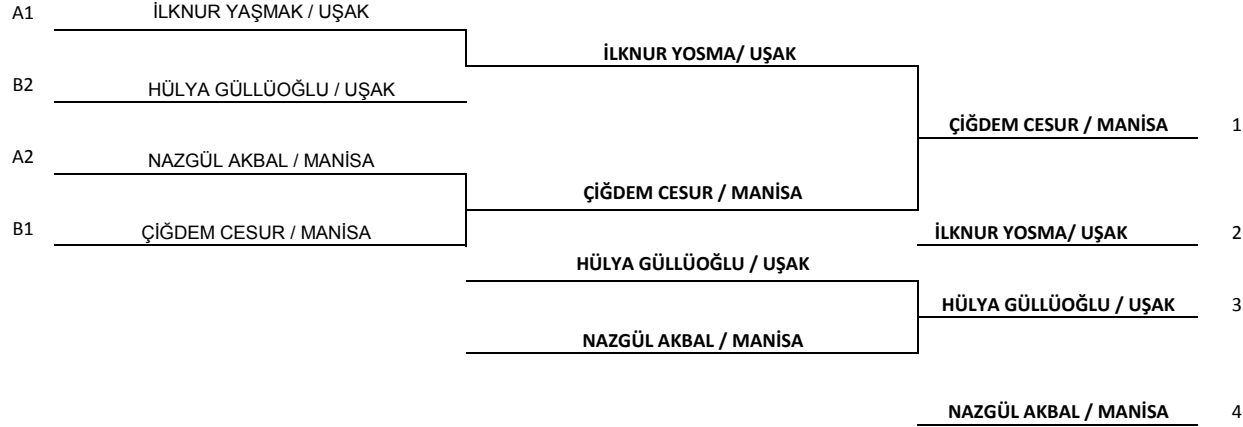

TÜRKİYE ÖZEL SPORCULAR SPOR FEDERASYONU

ÖZEL SPORCULAR MASA TENİSİ 2. BÖLGE ŞAMPİYONASI 25-27 Şubat 2016 ANTALYA/Kemer

22+ YAŞ MENTAL BAYANLAR EGE BÖLGESİ

Tarih	Saat	Tur	Maç	Masa	Grup A			1	2	3	Setler	Sonuç
26.2		1	1-3	1	İLKNUR YOSMA/ENGELSİZ YAŞAM SK.	UŞAK		2-0	2-0			1
26.2		2	1-2	2	SENİL ÖZTÜRK/ÖZEL SPORCULAR SK.	İZMİR	0-2		0-2			
26.2		3	2-3	3	NAZGÜL AKBAL/KULA 80.YIL SK.	MANİSA	0-2	2-0				2

Tarih	Saat	Tur	Maç	Masa	Grup B			1	2	3	Setler	Sonuç
26.2		1	1-3	1	HÜLYA GÜLLÜOĞLU/ENGELSİZ YAŞAM SK.	UŞAK		2-0	1-2			2.
26.2		2	1-2	2	ELMAS SANCAKTAR/ÇIĞLI ÖRG.SAN.BİZDE VARIZ SK.	İZMİR	0-2		0-2			
26.2		3	2-3	3	ÇIĞDEM CESUR/KULA 80.YIL SK.	MANİSA	2-1	2-0				1.

22+ YAŞ MENTAL BAYANLAR EGE BÖLGESİ FİNAL GRUBU