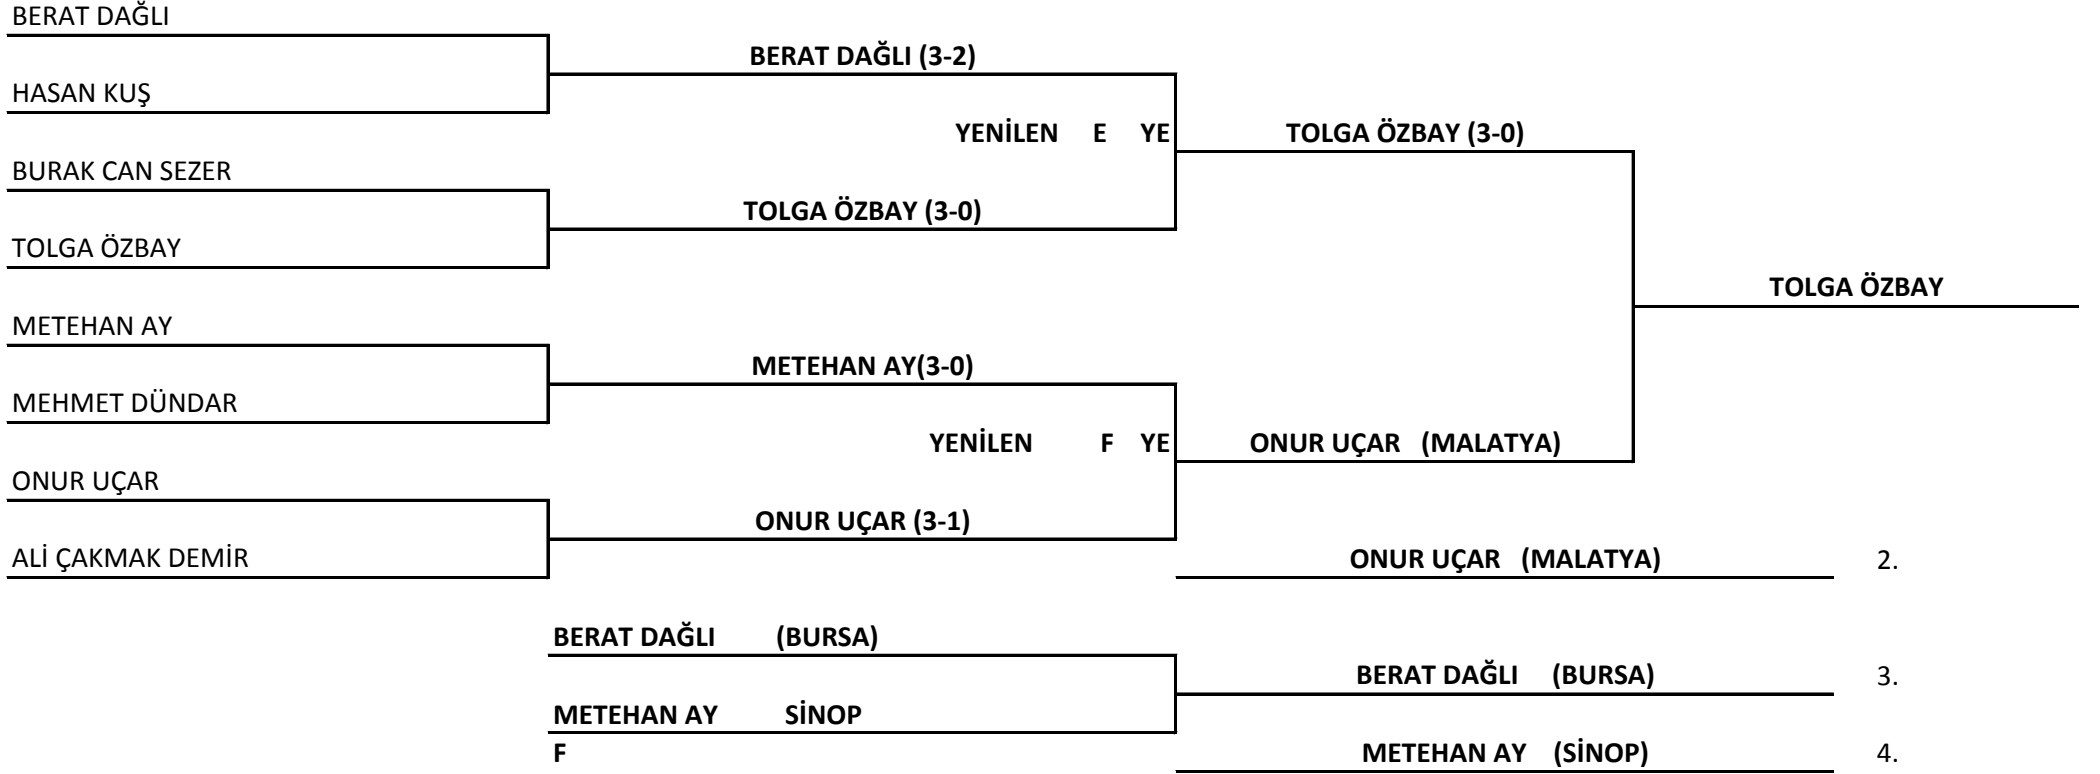

12 - 15 YAŞ MENTAL ERKEKLER FİNAL GRUBU

TÜRKİYE ÖZEL SPORCULAR SPOR FEDERASYONU

ÖZEL SPORCULAR MASA TENİSİ TÜRKİYE ŞAMPİYONASI 28-30 NİSAN ANTALYA / MANAVGAT

16 -21 YAŞ MENTAL ERKEKLER ELEME GRUBU

Tarih	Saat	Tur	Maç	Masa	Grup A		1	2	3	Puan	Setler	Sonuç
	15.00	1	1-3	7	1	ALİ EMRAH ARI - İBNİ SİNA ÖZEL SK.	BURSA		0-2			2.
	16.00	2	1-2	11	2	YASİN ÜSTÜN - ŞEHİT MUSTAFA YURTER SK.	KONYA	2-0				1.
	17.30	3	2-3	3	3							

Tarih	Saat	Tur	Maç	Masa	Grup B		1	2	3	Puan	Setler	Sonuç
	15.00	1	1-3	8	1	ERKAN AYDIN - ÇANKAYA İŞ OKULU S.K.	MERSİN		2-0	2-0		1.
	16.00	2	1-2	12	2	ALİ YAĞCI - NAZILLI İ.Ö.O. İŞ OK. SK	AYDIN	0-2		2-0		2.
	17.30	3	2-3	4	3	SAMET ARSLAN - SÜMER İŞ. OK. SK.	ERZİNCAN	0-2	0-2			

Tarih	Saat	Tur	Maç	Masa	Grup C		1	2	3	Puan	Setler	Sonuç
	15.00	1	1-3	9	1	RAHİM ERDOĞAN - EREĞLİ İŞ OKULU S.K.	KONYA		0-2			2.
	16.30	2	1-2	1	2	ŞAFAK KARAÇALI - ERDEMLİ GÜMİŞİĞİ SK.	MERSİN	2-0				1.
	17.30	3	2-3	5	3							

Tarih	Saat	Tur	Maç	Masa	Grup D		1	2	3	Puan	Setler	Sonuç
	15.00	1	1-3	9	1	CAFER ALTUN - SİNOP İLKÖĞRETİM VE İŞ OKULU	SİNOP		2-0	2-0		1.
	16.30	2	1-2	1	2	GÜNAY ÇELİK - SESSİZ ADIMLAR SK.	MALATYA	0-2		2-0		2.
	17.30	3	2-3	5	3	MEHMET ULU TOPSAKAL - ÖZEL ÇOCUKLAR SK.	G.ANTEP	0-2	0-2