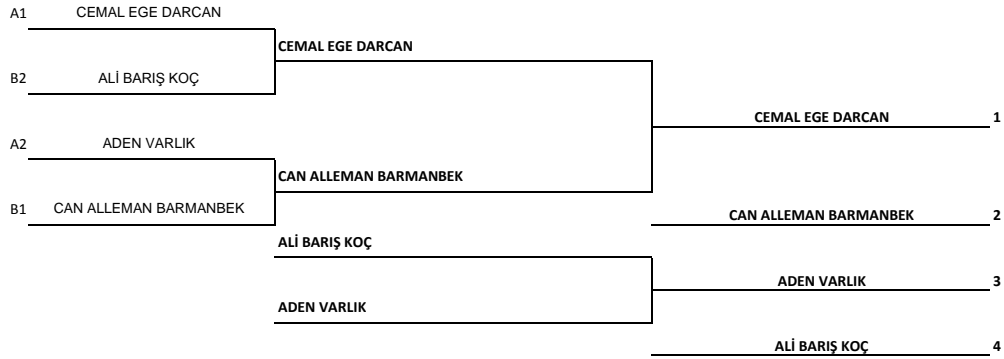

TÜRKİYE ÖZEL SPORCULAR SPOR FEDERASYONU

ÖZEL SPORCULAR MASA TENİSİ 1. BÖLGE ŞAMPİYONASI 22-24 Şubat 2016 ANTALYA/Kemer

8-11 YAŞ OTİSTİK ERKEKLER ELEME MARMARA BÖLGESİ

Tarih	Saat	Tur	Maç	Masa	Grup A	1	2	3	Puan	Setler	Sonuç	
23.2		1	1-3	1	ADEN VARLIK / ÖZEL SPORCULAR AKADEMİ GSK	SAKARYA		0-2	2-0	2-0		2
23.2		2	1-2	2	CEMAL EGE DARCAN / SPOR CITY OTİZM SP. KLB.	İSTANBUL	2-0		2-0	2-0		1
23.2		3	2-3	3	BERKİN DENİZ EMİR / BERKİN DENİZ SPOR KLB.	ÇANAKKALE	0-2	0-2		0-2		
23.2		4	2-4	4	EFE ARDA APAYDIN / ANKA SPORLA YAŞAM GSK	İSTANBUL	0-2	0-2	2-0			

Tarih	Saat	Tur	Maç	Masa	Grup B	1	2	3	4	Puan	Setler	
23.2		1	1-3	1	YUNUS EVREN YILMAZ / ÖZEL SPORCULAR AKADEMİ GSK	SAKARYA		0-2	0-2			
23.2		2	1-2	2	ALİ BARIŞ KOÇ / DOĞA OTİZM GSK.	SAKARYA	2-0		0-2			2
23.2		4	2-3	4	CAN ALLEMAN BARMANBEK / BOĞAZIÇI OTİZM GSK.	İSTANBUL	2-0	2-0				1

08 - 11 YAŞ OTİSTİK ERKEKLER FİNAL GRUBU