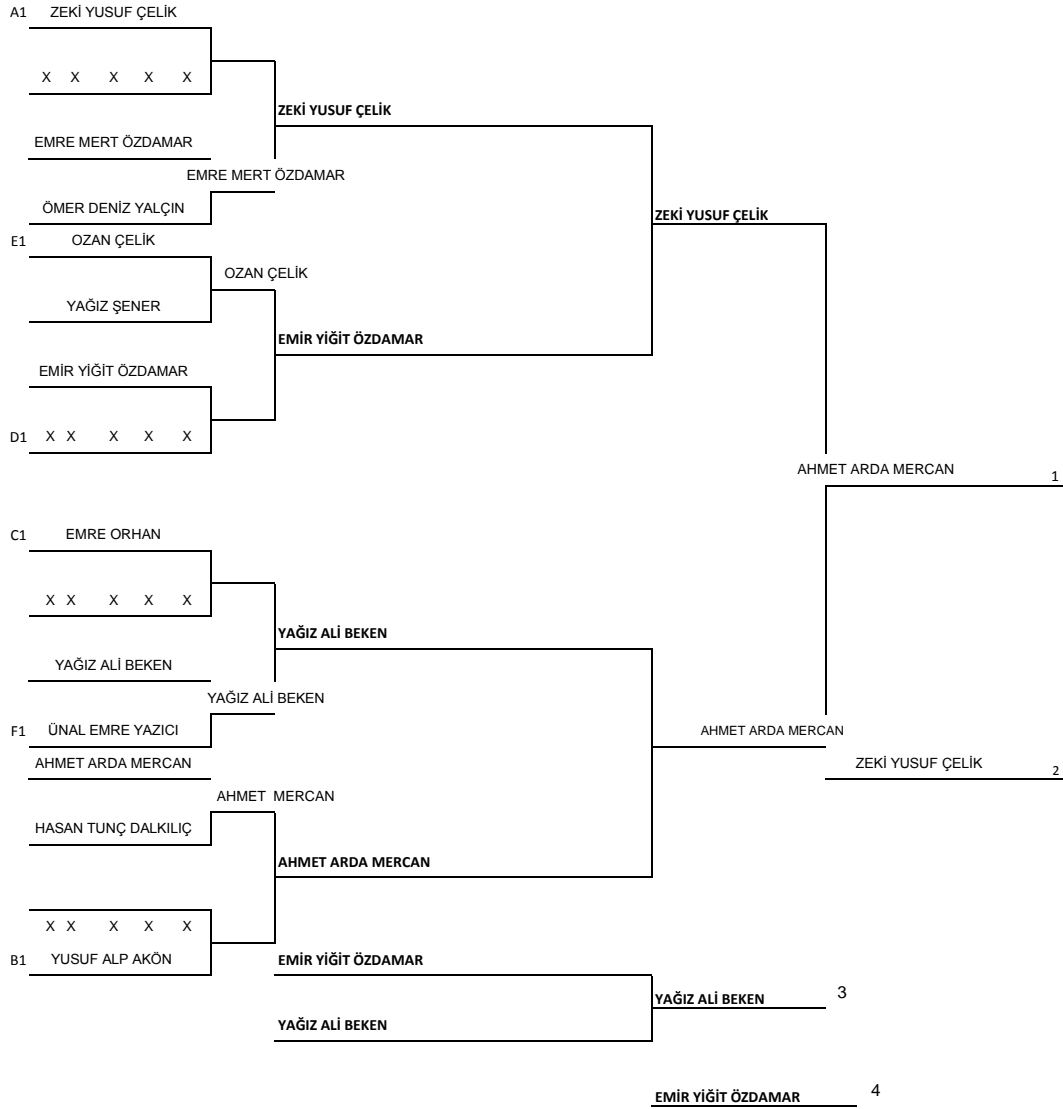

12 - 15 YAŞ OTİSTİK ERKEKLER ELEME MARMARA BÖLGESİ

TÜRKİYE ÖZEL SPORCULAR SPOR FEDERASYONU

ÖZEL SPORCULAR MASA TENİSİ 1. BÖLGE ŞAMPİYONASI 22-24 Şubat 2016 ANTALYA/Kemer

16 - 21 YAŞ OTİSTİK ERKEKLER GRUBU MARMARA BÖLGESİ

Tarih	Saat	Tur	Maç	Masa	Grup A				1	2	3	4	Puan	Sonuç
23.2	10:00	1	1-3	1	ARDA KAAN SÖNMEZ / ÖZEL SPORCULAR SK.	YALOVA		0-2	0-2	0-2				
23.2	11:00	2	1-2	2	BUĞRAHAN DOLMASEVER / NİLÜFER İŞ OKULU SK.	BURSA	2-0		2-0	0-2				2
23.2	13:00	3	2-3	3	MUSTAFA BEHİÇ KAHRAMAN / MARMARA OTİZM GSK.	İSTANBUL	2-0	0-2		0-2				
23.2	13:01	4	2-4	4	BARİŞ BAYKAN / DOĞA OTİZM GSK.	SAKARYA	2-0	2-0	2-0					1

Tarih	Saat	Tur	Maç	Masa	Grup B				1	2	3	4	Puan	Sonuç
23.2		1	1-3	1	ARDA ESER / BOĞAZIÇI OTİZM GSK.	İSTANBUL		0-2	0-2	2-1				
23.2		2	1-2	2	KEMAL ANZOR KUMUK / DOĞA OTİZM GSK	SAKARYA	2-0		2-0	2-0				1
23.2		3	2-3	3	TUGAY KARADAĞ / İL ÖZEL İDARE EGT. U.O. İ.E.M GSK.	BALIKESİR	2-0	0-2		2-0				2
23.2		4	2-4	4	ATABERK BAŞTÜRK / YALOVA ÖZEL SPORCULAR SK.	YALOVA	1-2	0-2	0-2					

Tarih	Saat	Tur	Maç	Masa	Grup C				1	2	3	4	Puan	Sonuç
23.2		1	1-3	1	MUHAMMET ÇAĞRI GÖÇ / BOĞAZIÇI OTİZM GSK	İSTANBUL		0-2	0-2	0-2				
23.2		2	1-2	2	BORA KASAPPOĞLU / KIRKLARELİ SPOR İHT. KLB.	KIRKLARELİ	2-0		2-0	2-0				1
23.2		3	2-3	3	ARDA BARIŞ YILDIZ / 54 GENÇLİK SPOR KULÜBÜ	SAKARYA	2-0	0-2		2-0				2
23.2		4	2-4	4	ENES ALBAYRAK / AZİZ TORUN ÖZEL SPORCULAR SK.	BURSA	2-0	0-2	0-2					

Tarih	Saat	Tur	Maç	Masa	Grup D				1	2	3	Puan	Setler	Sonuç
23.2	10:00	1	1-3	1	BATUHAN BAŞTÜRK / ÖZEL SPORCULAR SK.	YALOVA		0-2	0-2					
23.2	11:00	2	1-2	2	HASAN TOPKAÇ / VALA GEDİK İ.Ö.O. VE İŞ OKULU GSK.	İSTANBUL	2-0		0-2					2
	13:00	3	2-3	3	SACİT TELLİOĞLU / ANKA SPORLA YAŞAM GSK.	İSTANBUL	2-0	2-0						1