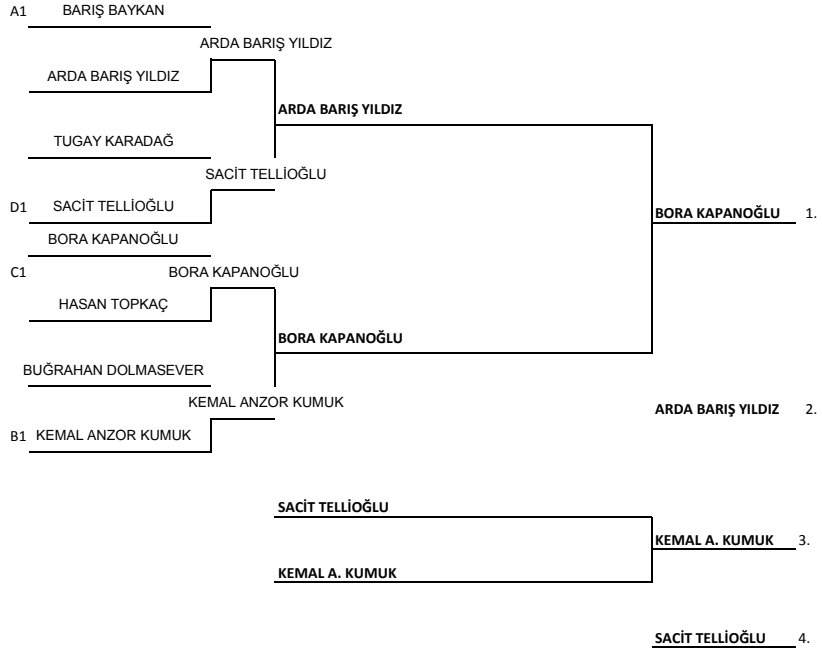

TÜRKİYE ÖZEL SPORCULAR SPOR FEDERASYONU

ÖZEL SPORCULAR MASA TENİSİ 1. BÖLGE ŞAMPİYONASI 22-24 Şubat 2016 ANTALYA/Kemer

16 - 21 YAŞ OTİSTİK ERKEKLER GRUBU MARMARA BÖLGESİ

Tarih	Saat	Tur	Maç	Masa	Grup A				1	2	3	4	Puan	Sonuç
23.2	10:00	1	1-3	1	ARDA KAAN SÖNMEZ / ÖZEL SPORCULAR SK.	YALOVA		0-2	0-2	0-2				
23.2	11:00	2	1-2	2	BUĞRAHAN DOLMASEVER / NİLÜFER İŞ OKULU SK.	BURSA	2-0		2-0	0-2				2
23.2	13:00	3	2-3	3	MUSTAFA BEHİÇ KAHRAMAN / MARMARA OTİZM GSK.	İSTANBUL	2-0	0-2		0-2				
23.2	13:01	4	2-4	4	BARİŞ BAYKAN / DOĞA OTİZM GSK.	SAKARYA	2-0	2-0	2-0					1

Tarih	Saat	Tur	Maç	Masa	Grup B				1	2	3	4	Puan	Sonuç
23.2		1	1-3	1	ARDA ESER / BOĞAZIÇI OTİZM GSK.	İSTANBUL		0-2	0-2	2-1				
23.2		2	1-2	2	KEMAL ANZOR KUMUK / DOĞA OTİZM GSK	SAKARYA	2-0		2-0	2-0				1
23.2		3	2-3	3	TUGAY KARADAĞ / İL ÖZEL İDARE EGT. U.O. İ.E.M GSK.	BALIKESİR	2-0	0-2		2-0				2
23.2		4	2-4	4	ATABERK BAŞTÜRK / YALOVA ÖZEL SPORCULAR SK.	YALOVA	1-2	0-2	0-2					

Tarih	Saat	Tur	Maç	Masa	Grup C				1	2	3	4	Puan	Sonuç
23.2		1	1-3	1	MUHAMMET ÇAĞRI GÖÇ / BOĞAZIÇI OTİZM GSK	İSTANBUL		0-2	0-2	0-2				
23.2		2	1-2	2	BORA KASAPPOĞLU / KIRKLARELİ SPOR İHT. KLB.	KIRKLARELİ	2-0		2-0	2-0				1
23.2		3	2-3	3	ARDA BARIŞ YILDIZ / 54 GENÇLİK SPOR KULÜBÜ	SAKARYA	2-0	0-2		2-0				2
23.2		4	2-4	4	ENES ALBAYRAK / AZİZ TORUN ÖZEL SPORCULAR SK.	BURSA	2-0	0-2	0-2					

Tarih	Saat	Tur	Maç	Masa	Grup D				1	2	3	Puan	Setler	Sonuç
23.2	10:00	1	1-3	1	BATUHAN BAŞTÜRK / ÖZEL SPORCULAR SK.	YALOVA		0-2	0-2					
23.2	11:00	2	1-2	2	HASAN TOPKAÇ / VALA GEDİK İ.Ö.O. VE İŞ OKULU GSK.	İSTANBUL	2-0		0-2					2
	13:00	3	2-3	3	SACİT TELLİOĞLU / ANKA SPORLA YAŞAM GSK.	İSTANBUL	2-0	2-0						1

16 - 21 YAŞ OTİSTİK ERKEKLER ELEME MARMARA BÖLGESİ